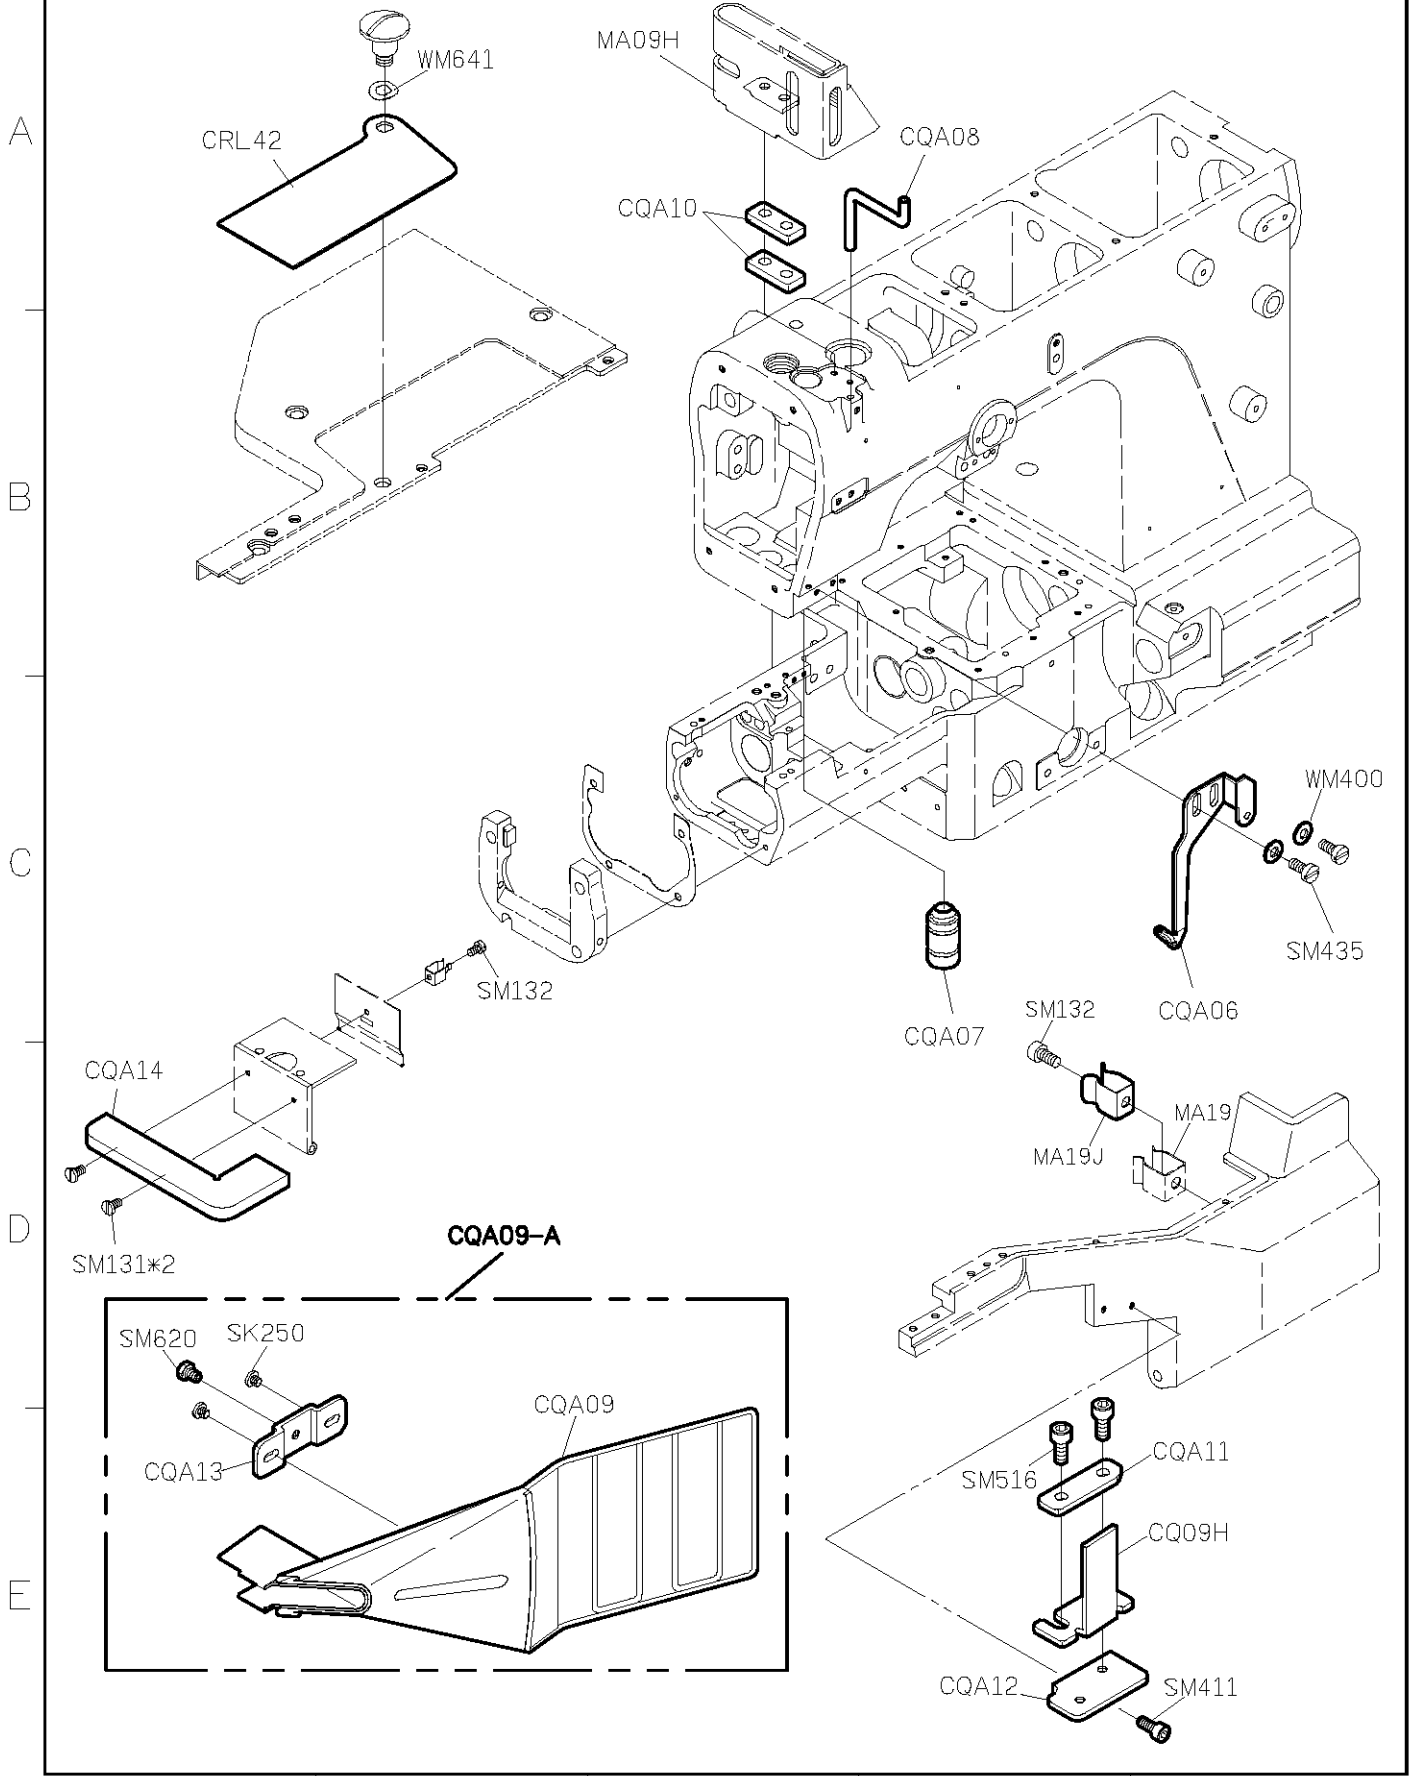

C007J PARTS LIST FOR CQA-J GROUP P.1/2

FOR C007J/C007JD/C858J/C858JD

10/07/01